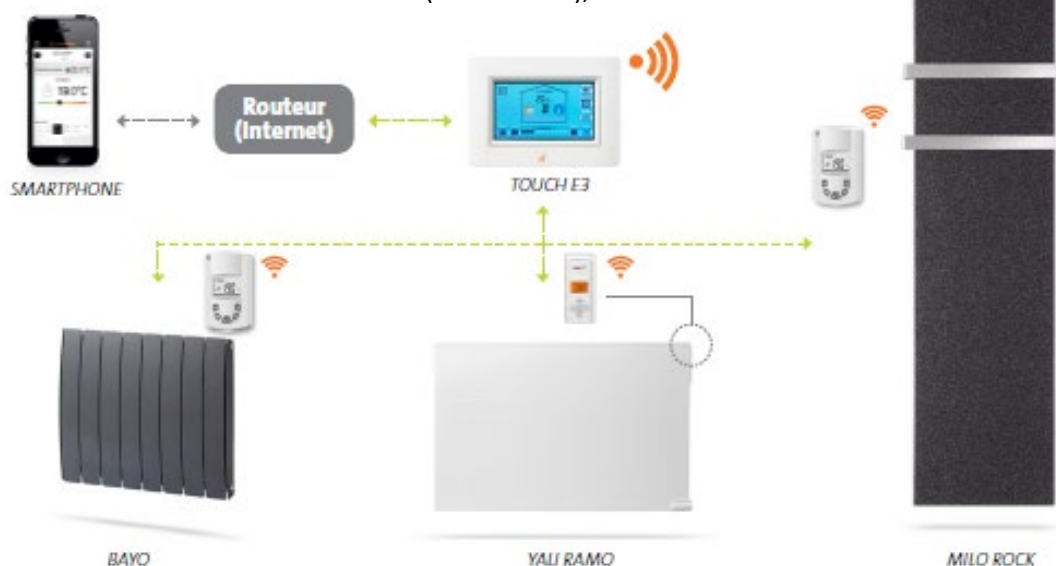

Radiateur design doté d'une **face avant aux lignes horizontales** habillé de joues et d'une grille est équipé de nombreuses **fonctions intelligentes** telles que la fonction « Fenêtre ouverte ».

- Technologie : Fluide caloporteur à base **d'huile végétale**,
- Type de produit : Panneau acier avec une face avant lisse aux lignes horizontales,
- Puissance : 500 à 2000 W,
- Hauteur : 300 (version plinthe) ou 600 mm,
- Longueur : 400 à 1000 mm,
- Epaisseur : 113mm (fixations incluses)
- Type de régulation :
 - **Thermostat électronique fixe à affichage numérique rétroéclairé**,
 - *Programmable par fil pilote 6 ordres ou par une centrale de programmation sans fil*,
- Fixations : fixations murales incluses avec système de blocage,
- Finition : Blanc RAL 9016 uniquement,
Niveau de certification : CE, NF performance 3*, IP 44, Classe II.

Option Accessoires

Gestionnaire horaire sans fil 4 Zones

- Programmation journalière et hebdomadaire,
- 4 zones programmables, 10 radiateurs par zone,
- Affichage de la température ambiante,
- Portée 15m (en intérieur),
- 3 Modes préprogrammés,
- 2 Modes programmables,
- Mode vacances.

Programmateur Touch Screen E3

Programmateur sans fil **Touch Screen E3** permet une gestion de vos radiateurs à distance à l'aide de l'application mobile **Clever Touch**.