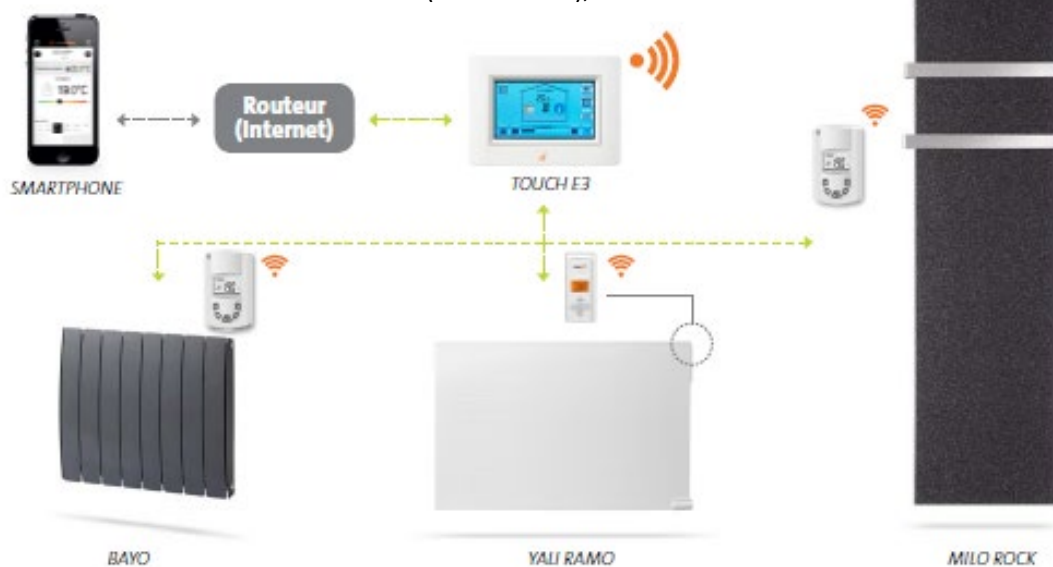

## Thermostat

**Thermostat électronique à affichage numérique rétroéclairé, programmable sans fil.**

- Affichage de la température ambiante,
- Réglage précis à 0,2°C de la consigne,
- Gestion de la température de surface selon 3 modes de puissance (60°C, 75°C ou 90°C),
- Contrôle séquentiel des panneaux avant et arrière,
- Fonction «fenêtre ouverte»,
- Option de verrouillage du thermostat.

### Gestionnaire horaire sans fil 4 Zones

- Programmation journalière et hebdomadaire,
- 4 zones programmables, 10 radiateurs par zone,
- Affichage de la température ambiante,
- Portée 15m (en intérieur),
- 3 Modes préprogrammés,
- 2 Modes programmables,
- Mode vacances.