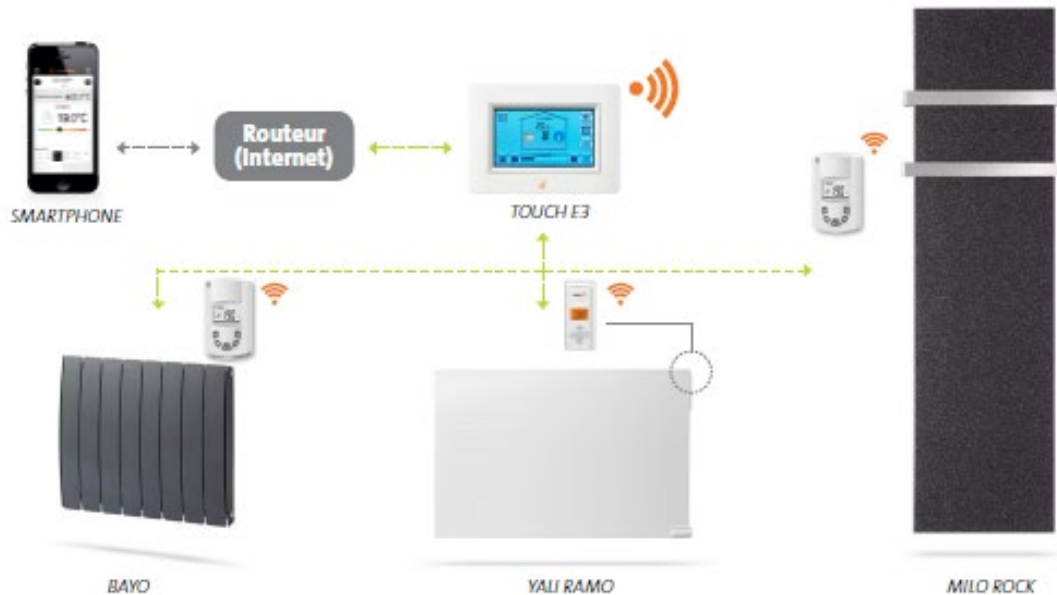

- Thermostat radio fréquence.
- Affichage de la température.

BOITIER TEMPCO RF à affichage rétro-éclairé

1. Fil pilote 6 ordres (Confort, Réduit, Arrêt, Hors Gel, Auto)
2. 9 programmes pré-établis et 4 programmes personnalisables
3. Fonction Vacances
4. Boost de 10 à 120mn par pas de 10mn
5. Détection d'ouverture de fenêtre
6. Indicateur comportemental à led
7. Régulation intelligente
8. Compatible avec la centrale de programmation Touch E3
9. Pilote plusieurs radiateurs

Option Accessoires

Gestionnaire horaire sans fil 4 Zones

- Programmation journalière et hebdomadaire,
- 4 zones programmables, 10 radiateurs par zone,
- Affichage de la température ambiante,
- 3 Modes préprogrammés,
- 2 Modes programmables,
- Mode vacances.

Programmateur Touch Screen E3

Programmateur sans fil **Touch Screen E3** permet une gestion de vos radiateurs à distance à l'aide de l'application mobile **Clever Touch**.