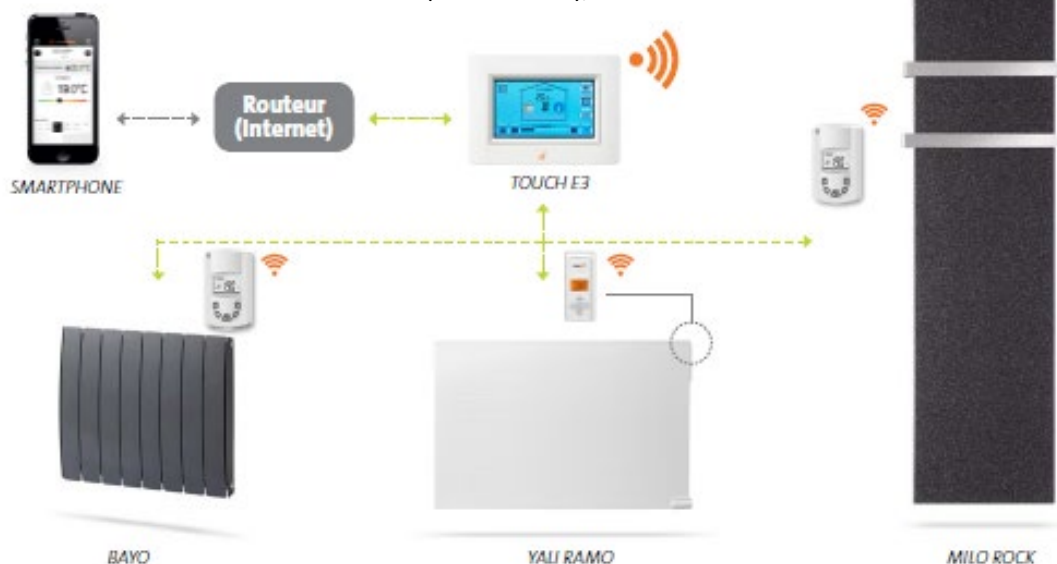

- Technologie : Fluide caloporteur à base **d'huile végétale**,
- Type de produit : Panneau acier avec une face avant lisse,
- Puissance : 750 à 2000 W,
- Hauteur : 1800 à 2100 mm,
- Ecartement au mur : 4 à 5 mm,
- Largeur : 325 à 775 mm,
- Type régulation :
 - **BOITIER TEMPCO RF mural** à affichage rétro-éclairé permet de piloter un ou plusieurs appareils,
 - Programmable par fil pilote 6 ordres ou par une centrale de programmation sans fil,
 - Fonction « détection de fenêtre ouverte »,
 - Compatible avec la centrale de programmation **Touch E3**.
- Fixations : fixations murales incluses avec système de blocage,
- Finition : Blanc RAL 9016,
- Niveau de certification : CE, NF Electricité, IP 44, Classe II.

TEINTES MÉTALLIQUES

S0102 Metal Grey	S0104 Metal Black	S0201 Metal Alu
---------------------	----------------------	--------------------

BOITIER TEMPCO RF

- Thermostat radio fréquence.
- Affichage de la température.

BOITIER TEMPCO RF à affichage rétro-éclairé

1. Fil pilote 6 ordres (Confort, Réduit, Arrêt, Hors Gel, Auto)
2. 9 programmes pré-établis et 4 programmes personnalisables
3. Fonction Vacances
4. Boost de 10 à 120mn par pas de 10mn
5. Détection d'ouverture de fenêtre
6. Indicateur comportemental à led
7. Régulation intelligente
8. Compatible avec la centrale de programmation Touch E3
9. Pilote plusieurs radiateurs

Option Accessoires

Gestionnaire horaire sans fil 4 Zones

- Programmation journalière et hebdomadaire,
- 4 zones programmables, 10 radiateurs par zone,
- Affichage de la température ambiante,
- Portée 15m (en intérieur),
- 3 Modes préprogrammés,
- 2 Modes programmables,
- Mode vacances.