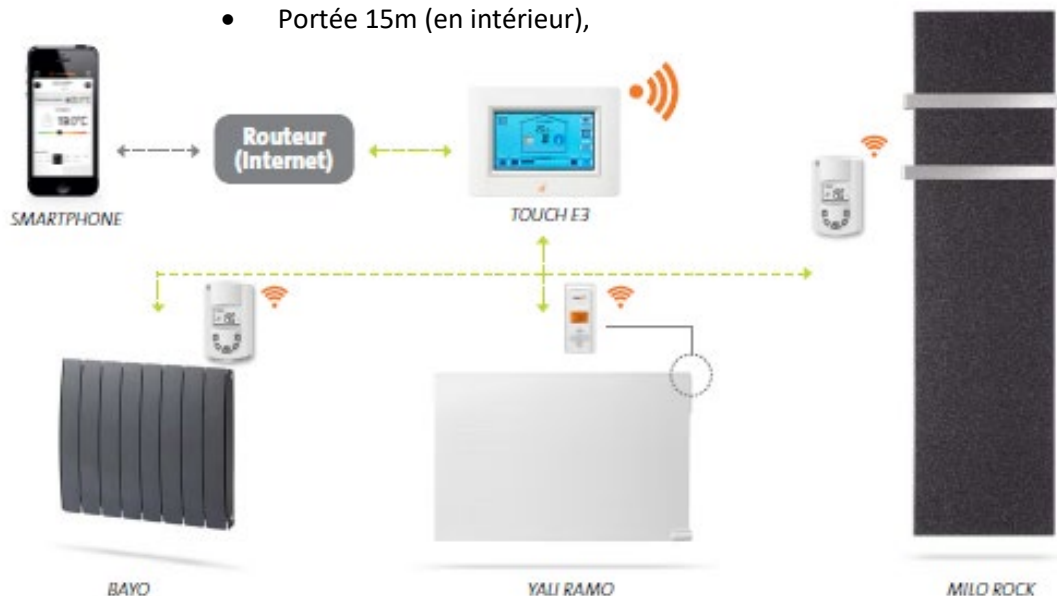

Programmateur Touch Screen E3

Programmateur sans fil **Touch Screen E3** permet une gestion de vos radiateurs à distance à l'aide de l'application mobile **Clever Touch**.